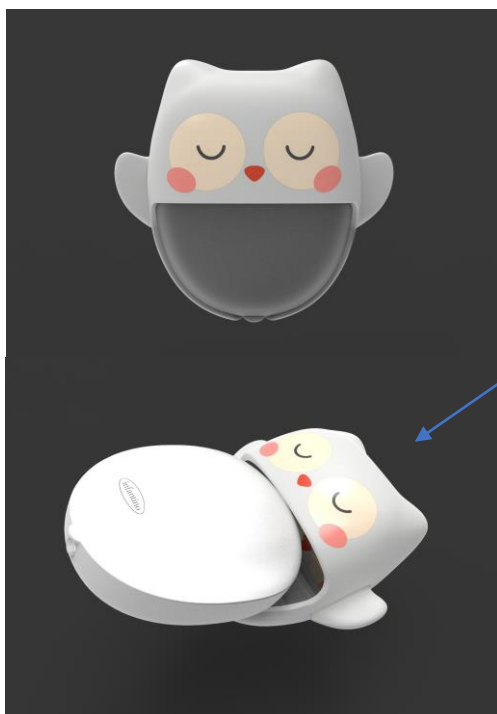

VEILLEUSE NOMADE RECHARGEABLE CHOUETTE

1^{ère} option
Veilleuse murale

2^{ème} option
Veilleuse nomade

Une veilleuse murale, nomade et rechargeable !

1. Veilleuse murale

Il suffit de positionner la veilleuse sur le chargeur mural. La veilleuse se charge.

Elle sera chargée à 100% au bout de 8 heures. Lorsque la veilleuse est totalement chargée, elle fonctionne jusqu'à 60 heures.

** Lorsque la pièce est sombre, la veilleuse fonctionne
Lorsqu'il fait jour, la veilleuse s'éteint automatiquement*

2. Veilleuse Nomade avec son étui tout doux en forme de Chouette

Il suffit de retirer la veilleuse du chargeur mural. Insérer la veilleuse dans l'étui chouette, souple et de forme douce arrondie et la remettre à l'enfant qui peut la transporter facilement n'importe-où avec lui et en toute sécurité. Autonomie 10 heures.

** Lorsque la pièce est sombre, la veilleuse fonctionne.
Lorsqu'il fait jour, la veilleuse s'éteint automatiquement*

Consommation d'énergie : 0,6 W/s.

Lumière blanche

Bouton ON/OFF pour économiser l'énergie