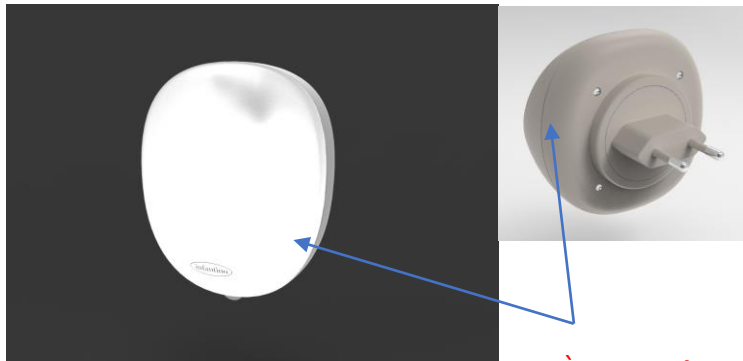

VEILLEUSE NOMADE RECHARGEABLE CHOUETTE

1^{ère} option
Veilleuse murale

2^{ème} option
Veilleuse nomade

Une veilleuse murale, nomade et rechargeable !

1. Veilleuse murale

Il suffit de positionner la veilleuse sur le chargeur mural. La veilleuse se charge.

Elle sera chargée à 100% au bout de 8 heures. Lorsque la veilleuse est totalement chargée, elle fonctionne jusqu'à 60 heures.

** Lorsque la pièce est sombre, la veilleuse fonctionne
Lorsqu'il fait jour, la veilleuse s'éteint automatiquement*

2. Veilleuse Nomade avec son étui tout doux en forme de Chouette

Il suffit de retirer la veilleuse du chargeur mural. Insérer la veilleuse dans l'étui chouette, souple et de forme douce arrondie et la remettre à l'enfant qui peut la transporter facilement n'importe-où avec lui et en toute sécurité. Autonomie 10 heures.

** Lorsque la pièce est sombre, la veilleuse fonctionne.
Lorsqu'il fait jour, la veilleuse s'éteint automatiquement*

Consommation d'énergie : 0,6 W/s.

Lumière blanche

Bouton ON/OFF pour économiser l'énergie